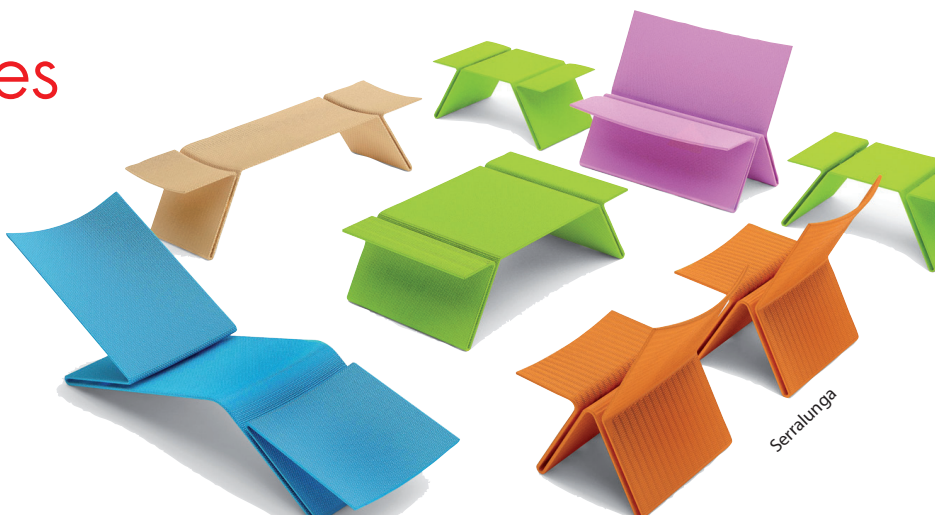

T 01178 - 185 - F. 4,50 €

JOEL ESCALONA HUMEUR LÉGÈRE

Joyeuse et élégante, la ligne de mobilier d'extérieur V de Joel Escalona appose des origamis colorés sur les pelouses de nos étés... Sofa, chaise longue, tabourets et table version bar ou « normale », banc, table basse, chaises pour dîner, toutes les occasions et tous les styles de plaisir sont prévus par ce designer mexicain qui manie avec brio l'art du pliage. Le tout relevé par une technologie de pointe, structure métallique et fibres synthétiques douces. Une belle façon d'investir l'espace, avec légèreté et bonne humeur, tout en gardant à l'esprit le sens de la mesure et de la pureté des lignes. Un mobilier qui se décline également dans des tons plus sobres, blanc, noir ou chocolat.

Joel Escalona, Collection V, design Joel Escalona pour Grupo HeWi, prix sur demande. www.grupohewi.com

SERRALUNGA ÉPURE ULTRA-DESIGN

Le mobilier d'extérieur n'a rien à envier à son homologue dit d'intérieur... Le banc Loop dessiné par Christophe Pillet pour Serralunga témoigne de cette nouvelle conception du jardin comme une pièce à vivre, dans toutes les dimensions que cela recouvre, fonctionnalité, commodité, esthétique... Moderne et sobre jusqu'à l'épure, il vibre discrètement sous un tilleul centenaire, dans une prairie d'herbes hautes ou à l'aplomb d'un mur en vieilles pierres. Son assise est confortable, il respire la légèreté et l'harmonie. Il est traité avec beaucoup de minimalisme grâce à la technologie et à la qualité du matériau utilisé (polypropylène)...