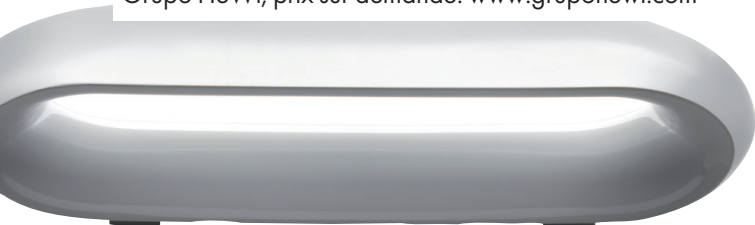

JOEL ESCALONA HUMEUR LÉGÈRE

Joyeuse et élégante, la ligne de mobilier d'extérieur V de Joel Escalona appose des origamis colorés sur les pelouses de nos étés... Sofa, chaise longue, tabourets et table version bar ou « normale », banc, table basse, chaises pour dîner, toutes les occasions et tous les styles de plaisir sont prévus par ce designer mexicain qui manie avec brio l'art du pliage. Le tout relevé par une technologie de pointe, structure métallique et fibres synthétiques douces. Une belle façon d'investir l'espace, avec légèreté et bonne humeur, tout en gardant à l'esprit le sens de la mesure et de la pureté des lignes. Un mobilier qui se décline également dans des tons plus sobres, blanc, noir ou chocolat.

Joel Escalona, Collection V, design Joel Escalona pour Grupo HeWi, prix sur demande. www.grupohewi.com

SERRALUNGA ÉPURE ULTRA-DESIGN

Le mobilier d'extérieur n'a rien à envier à son homologue dit d'intérieur... Le banc Loop dessiné par Christophe Pillet pour Serralunga témoigne de cette nouvelle conception du jardin comme une pièce à vivre, dans toutes les dimensions que cela recouvre, fonctionnalité, commodité, esthétique... Moderne et sobre jusqu'à l'épure, il vibre discrètement sous un tilleul centenaire, dans une prairie d'herbes hautes ou à l'aplomb d'un mur en vieilles pierres. Son assise est confortable, il respire la légèreté et l'harmonie. Il est traité avec beaucoup de minimalisme grâce à la technologie et à la qualité du matériau utilisé (polypropylène)...

Serralunga, Loop, 180 x 50 x 40 cm, blanc laqué, à partir de 1 495 € (prix observé). État de Siège, 1, quai de Conti, Paris 6e. Tél. 01 43 29 31 60.